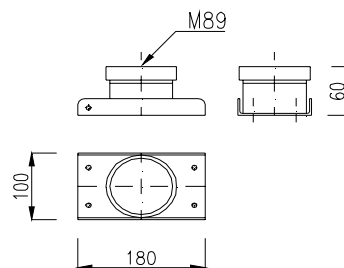

Campo di impiego : per gas

**CODE** ØD [mm]810401/0010 **200 ÷ 1250****PCA2 - PRESA CAMPIONI
TIPO A2***RACCORD TYPE A2 FÜR
EMISSIONSANALYSE**RACCORD FOR EMISSION
ANALYSIS TYPE A2**RACCORD TYPE A2 POUR
ANALYSE ÉMISSIONS*

Tronchetto maschio da 3" passo gas munito di tappo

Campo di impiego : per gas e polveri

**CODE** ØD [mm]810402/0010 **200 ÷ 1250****PCA3 - PRESA CAMPIONI
TIPO A3***RACCORD TYPE A3 FÜR
EMISSIONSANALYSE**RACCORD FOR EMISSION
ANALYSIS TYPE A3**RACCORD TYPE A3 POUR
ANALYSE ÉMISSIONS*

Tronchetto maschio M89 x 1,5 H=51 mm munito di tappo in acciaio INOX AISI 304

Campo di impiego : per gas e polveri

**CODE** ØD [mm]810400/0010 **200 ÷ 1250****STOCK A MAGAZZINO**