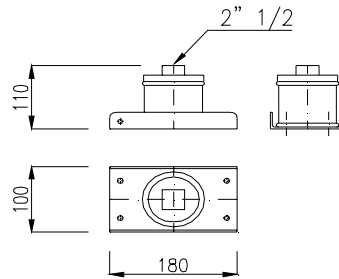

**PCA1 - PRESA CAMPIONI
TIPO A1***RACCORD TYPE A1 FÜR
EMISSIONSANALYSE**RACCORD FOR EMISSION
ANALYSIS TYPE A1**RACCORD TYPE A1 POUR
ANALYSE ÉMISSIONS*

Tronchetto maschio da 2"1/2 passo gas munito di tappo. UNICHIM 422/86

Campo di impiego : per gas

**CODE** ØD [mm]810401/0010 **200 ÷ 1250****PCA2 - PRESA CAMPIONI
TIPO A2***RACCORD TYPE A2 FÜR
EMISSIONSANALYSE**RACCORD FOR EMISSION
ANALYSIS TYPE A2**RACCORD TYPE A2 POUR
ANALYSE ÉMISSIONS*

Tronchetto maschio da 3" passo gas munito di tappo

Campo di impiego : per gas e polveri

**CODE** ØD [mm]810402/0010 **200 ÷ 1250****PCA3 - PRESA CAMPIONI
TIPO A3***RACCORD TYPE A3 FÜR
EMISSIONSANALYSE**RACCORD FOR EMISSION
ANALYSIS TYPE A3**RACCORD TYPE A3 POUR
ANALYSE ÉMISSIONS*

Tronchetto maschio M89 x 1,5 H=51 mm munito di tappo in acciaio INOX AISI 304

Campo di impiego : per gas e polveri

**CODE** ØD [mm]810400/0010 **200 ÷ 1250****STOCK A MAGAZZINO**