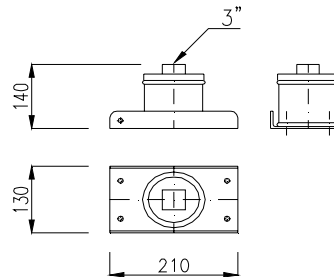

**PCA1 - PRESA CAMPIONI
TIPO A1***RACCORD TYPE A1 FÜR
EMISSIONSANALYSE**RACCORD FOR EMISSION
ANALYSIS TYPE A1**RACCORD TYPE A1 POUR
ANALYSE ÉMISSIONS*

Tronchetto maschio da 2"1/2 passo gas munito di tappo. UNICHIM 422/86

Campo di impiego : per gas

**CODE** ØD [mm]810401/0010 **200 ÷ 1250****PCA2 - PRESA CAMPIONI
TIPO A2***RACCORD TYPE A2 FÜR
EMISSIONSANALYSE**RACCORD FOR EMISSION
ANALYSIS TYPE A2**RACCORD TYPE A2 POUR
ANALYSE ÉMISSIONS*

Tronchetto maschio da 3" passo gas munito di tappo

Campo di impiego : per gas e polveri

**CODE** ØD [mm]810402/0010 **200 ÷ 1250****PCA3 - PRESA CAMPIONI
TIPO A3***RACCORD TYPE A3 FÜR
EMISSIONSANALYSE**RACCORD FOR EMISSION
ANALYSIS TYPE A3**RACCORD TYPE A3 POUR
ANALYSE ÉMISSIONS*

Tronchetto maschio M89 x 1,5 H=51 mm munito di tappo in acciaio INOX AISI 304

Campo di impiego : per gas e polveri

**CODE** ØD [mm]810400/0010 **200 ÷ 1250****STOCK A MAGAZZINO**