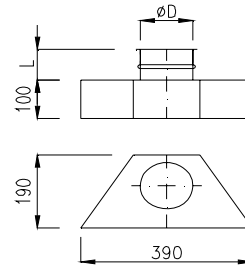

**BPFX - BOCCA FISSA A PAVIMENTO***FEST BODEN SAUGSTUTZEN***FIXED FLOOR SWEEPS***RACCORD DE NETTOYAGE FIXE'*

Bocchetta aspirazione pulizia aggraffata e puntata  
Bordo per collare

TUBI CIRCOLARI

CURVE CIRCOLARI

CAMBI DI SEZIONE

SERRANDE

CODE	ØD [mm]	L [mm]	spessore [mm]	KG
832420/110	120	100	0,8	1,81
832420/111	150	100	0,8	1,87

**BPMO - BOCCA MOBILE A PAVIMENTO***MOBIL BODEN SAUGSTUTZEN***MOBILE FLOOR SWEEPS***RACCORD DE NETTOYAGE MOBILE*

Bocchetta aspirazione pulizia aggraffata e puntata

CODE	ØD [mm]	L [mm]	spessore [mm]	KG
832420/180	100	100	0,8	4,82
832420/181	120	100	0,8	5,49

GIUNZIONI

SUPPORTI

BOCCHETTE

TERMINALI

STOCK A MAGAZZINO

[www.venetaimpanti.com](http://www.venetaimpanti.com)