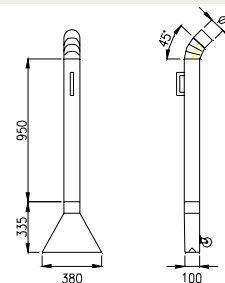

**BPFX - BOCCA FISSA A PAVIMENTO***FEST BODEN SAUGSTUTZEN***FIXED FLOOR SWEEPS***RACCORD DE NETTOYAGE FIXE'*

Bocchetta aspirazione pulizia aggraffata e puntata  
Bordo per collare

TUBI CIRCOLARI

CURVE CIRCOLARI

CAMBI DI SEZIONE

SERRANDE

CODE	ØD [mm]	L [mm]	spessore [mm]	KG
832420/110	120	100	0,8	1,81
832420/111	150	100	0,8	1,87

**BPMO - BOCCA MOBILE A PAVIMENTO***MOBIL BODEN SAUGSTUTZEN***MOBILE FLOOR SWEEPS***RACCORD DE NETTOYAGE MOBILE*

Bocchetta aspirazione pulizia aggraffata e puntata

CODE	ØD [mm]	L [mm]	spessore [mm]	KG
832420/180	100	100	0,8	4,82
832420/181	120	100	0,8	5,49

GIUNZIONI

SUPPORTI

BOCCHETTE

TERMINALI

STOCK A MAGAZZINO

[www.venetaimpanti.com](http://www.venetaimpanti.com)