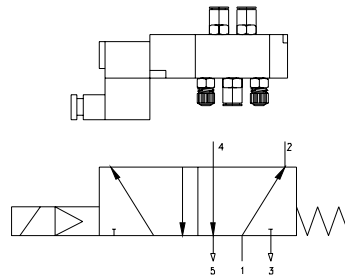

ELVL - ELETTRIVALVOLA PER SERRANDA *VENTILSTEUERUNG ELEKTRO* *SOLENOID VALVE FOR SHUTTER* *ELECTROVANNE POUR TRAPPE*

Gruppo elettrovalvola con raccordi Ø8 , connettori, scarichi e bobina

TUBI CIRCOLARI

CURVE CIRCOLARI

CAMBI DI SEZIONE

SERRANDE

GIUNZIONI

SUPPORTI

BOCCHETTE

TERMINALI