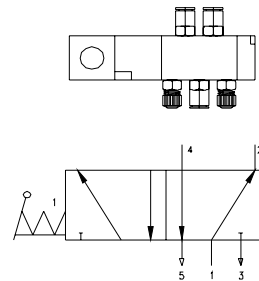

VLMN - VALVOLA MANUALE PER SERRANDA *VALVE MANUELLE STEUERUNG* *MANUAL VALVE FOR SHUTTER* *VANNE MANUEL POUR TRAPPE*

Gruppo valvola con leva pneumatica, raccordi Ø8 , connettori e scarichi.

CODE	
825815/010	-

STOCK A MAGAZZINO

www.venetaimpanti.com